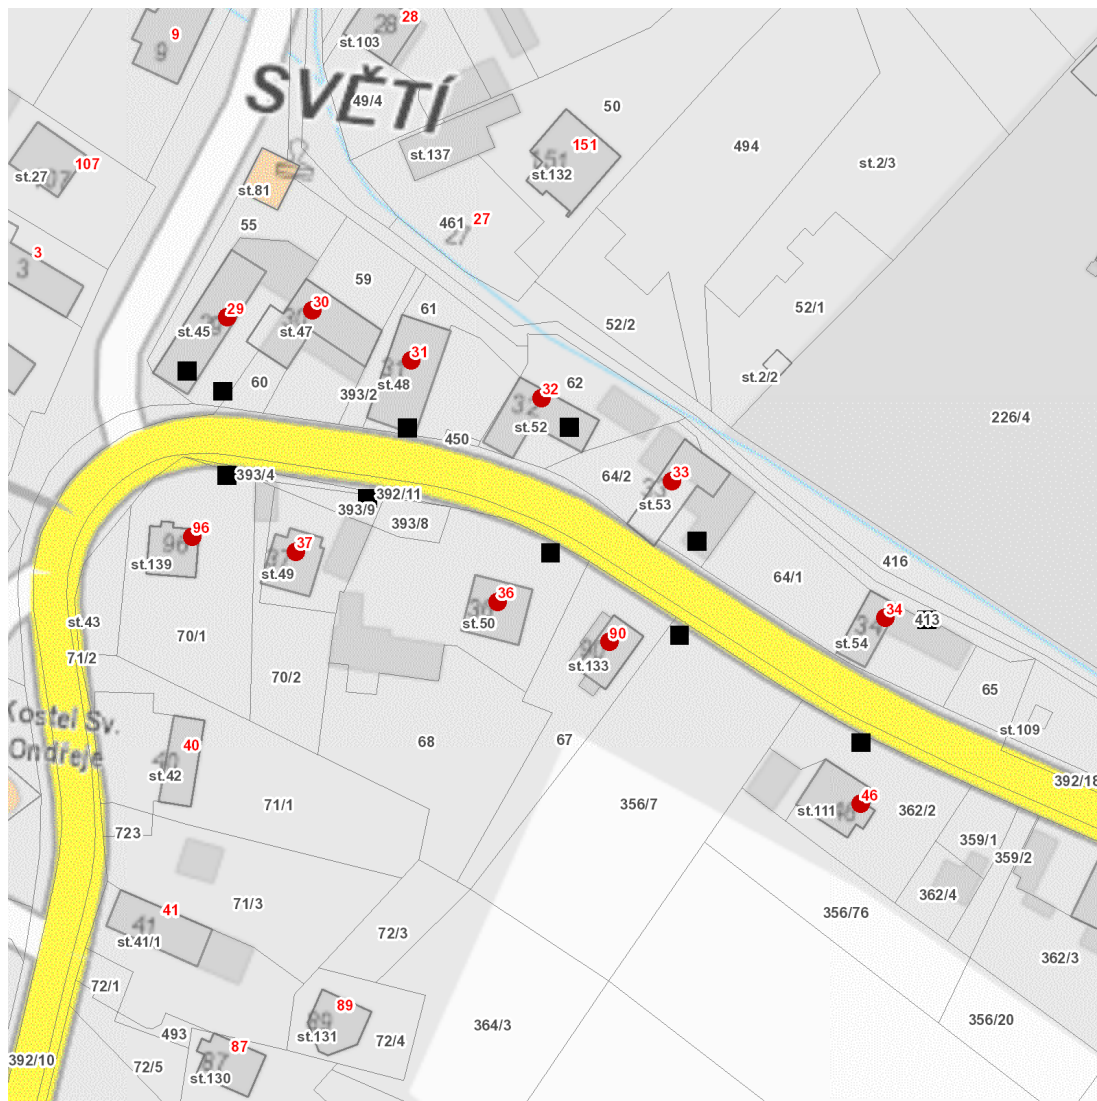

dne **23. 3. 2024** od **15:30** do **20:15** hodin

Plánovaná odstávka zahrnuje tyto lokality:**Světí (okres Hradec Králové)**

č. p. 29-34, 36, 37, 46, 90, 96

UPOZORNĚNÍ

Dotčené zařízení distribuční soustavy je nutné i v době odstávky považovat za zařízení pod napětím, a proto vás žádáme o dodržení všech zásad bezpečnosti a provedení opatření potřebných k zamezení případných škod na zdraví a majetku. | Provozovatelé výroben elektřiny jsou povinni zajistit přerušeni dodávky elektřiny z výroby do vypnutého úseku distribuční soustavy.

dne 23. 3. 2024 od 15:30 do 20:15 hodin**Orientační mapový podklad odstávkou dotčených lokalit****VYSVĚTLIVKY**

- – adresy dotčené odstávkou elektřiny
- – místa připojení k elektrické síti dotčená odstávkou

INFORMACE ZASLÁNA

IDDS: kt8a868 (OBEC SVĚTÍ)